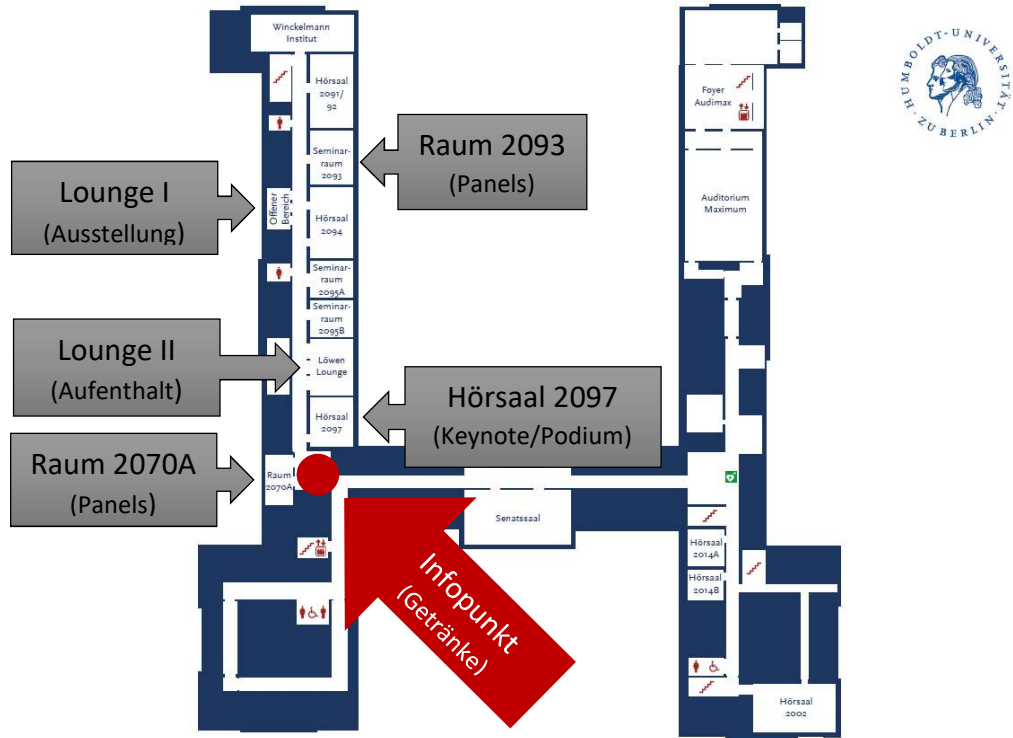

Raumübersicht

Anfahrt

Konferenzgebäude HU-
Hauptgebäude / Unter den
Linden 6
(via U-/S-Bhf. Friedrichstr. /
Hintereingang Dorotheenstr.
19/21)

After-Show-Venue /
Ziegelstraße
(genauer Ort wird auf der
Konferenz bekannt gegeben)

Erdgeschoss Hauptgebäude

1. Obergeschoss Hauptgebäude

2. Obergeschoss