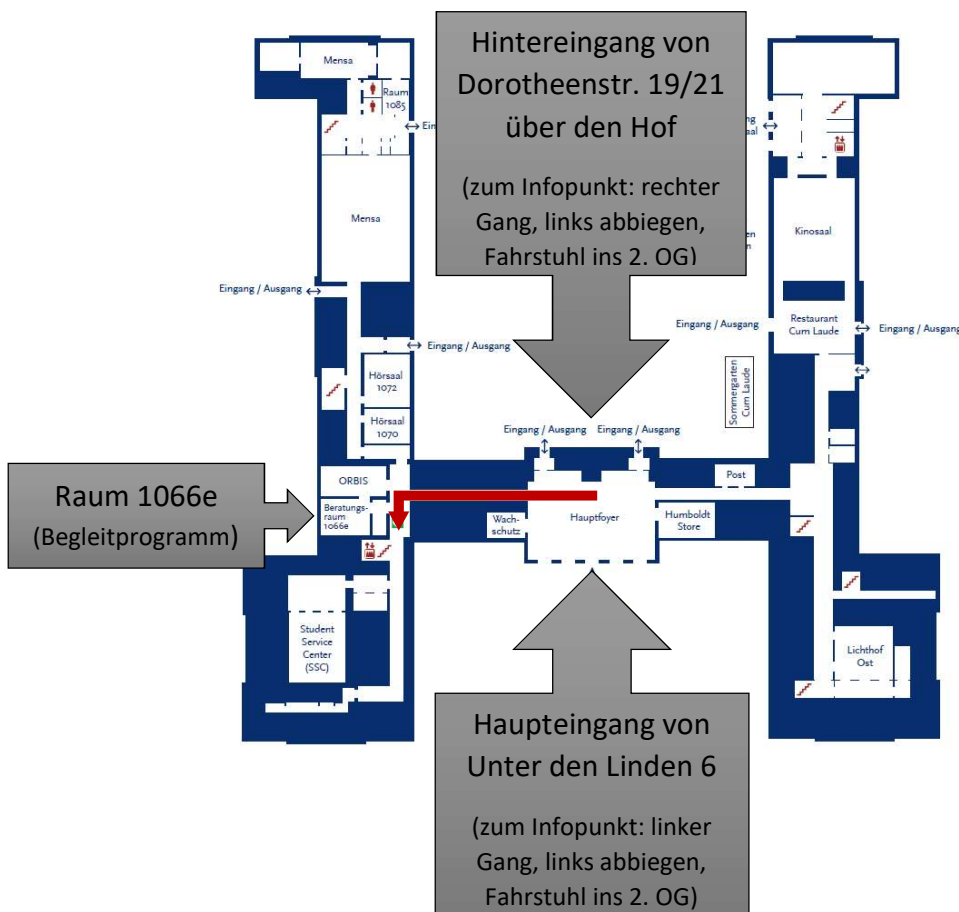

Raumübersicht

Anfahrt

Konferenzgebäude HU-
Hauptgebäude / Unter den
Linden 6
(via U-/S-Bhf. Friedrichstr. /
Hintereingang Dorotheenstr.
19/21)

After-Show-Venue /
Ziegelstraße
(genauer Ort wird auf der
Konferenz bekannt gegeben)

Erdgeschoss Hauptgebäude

1. Obergeschoss Hauptgebäude

2. Obergeschoss