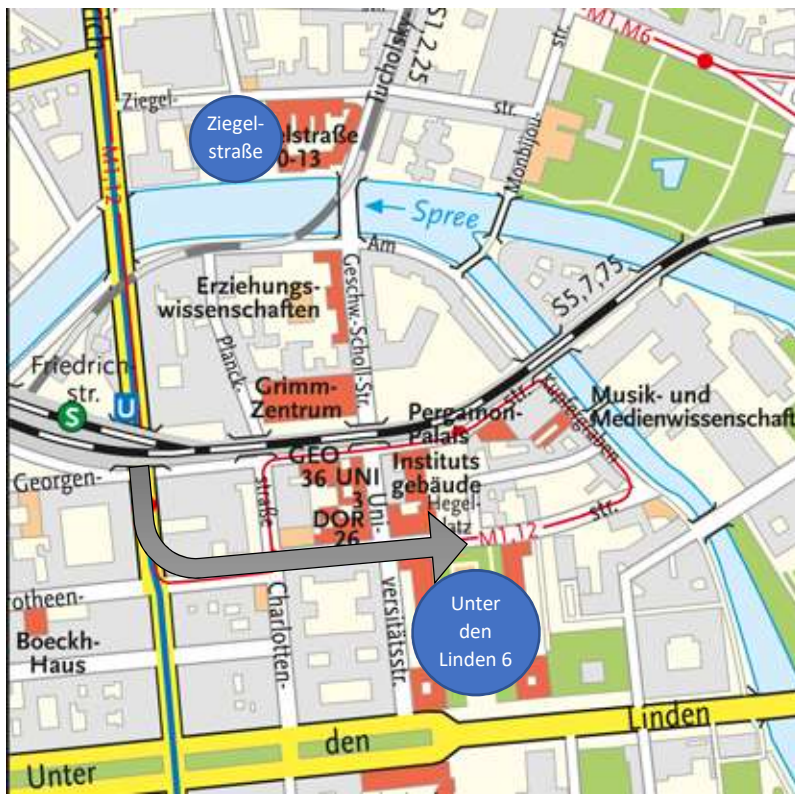

Raumübersicht

Anfahrt

Konferenzgebäude HU-
Hauptgebäude / Unter den
Linden 6
(via U-/S-Bhf. Friedrichstr. /
Hintereingang Dorotheenstr.
19/21)

After-Show-Venue /
Ziegelstraße
(genauer Ort wird auf der
Konferenz bekannt gegeben)